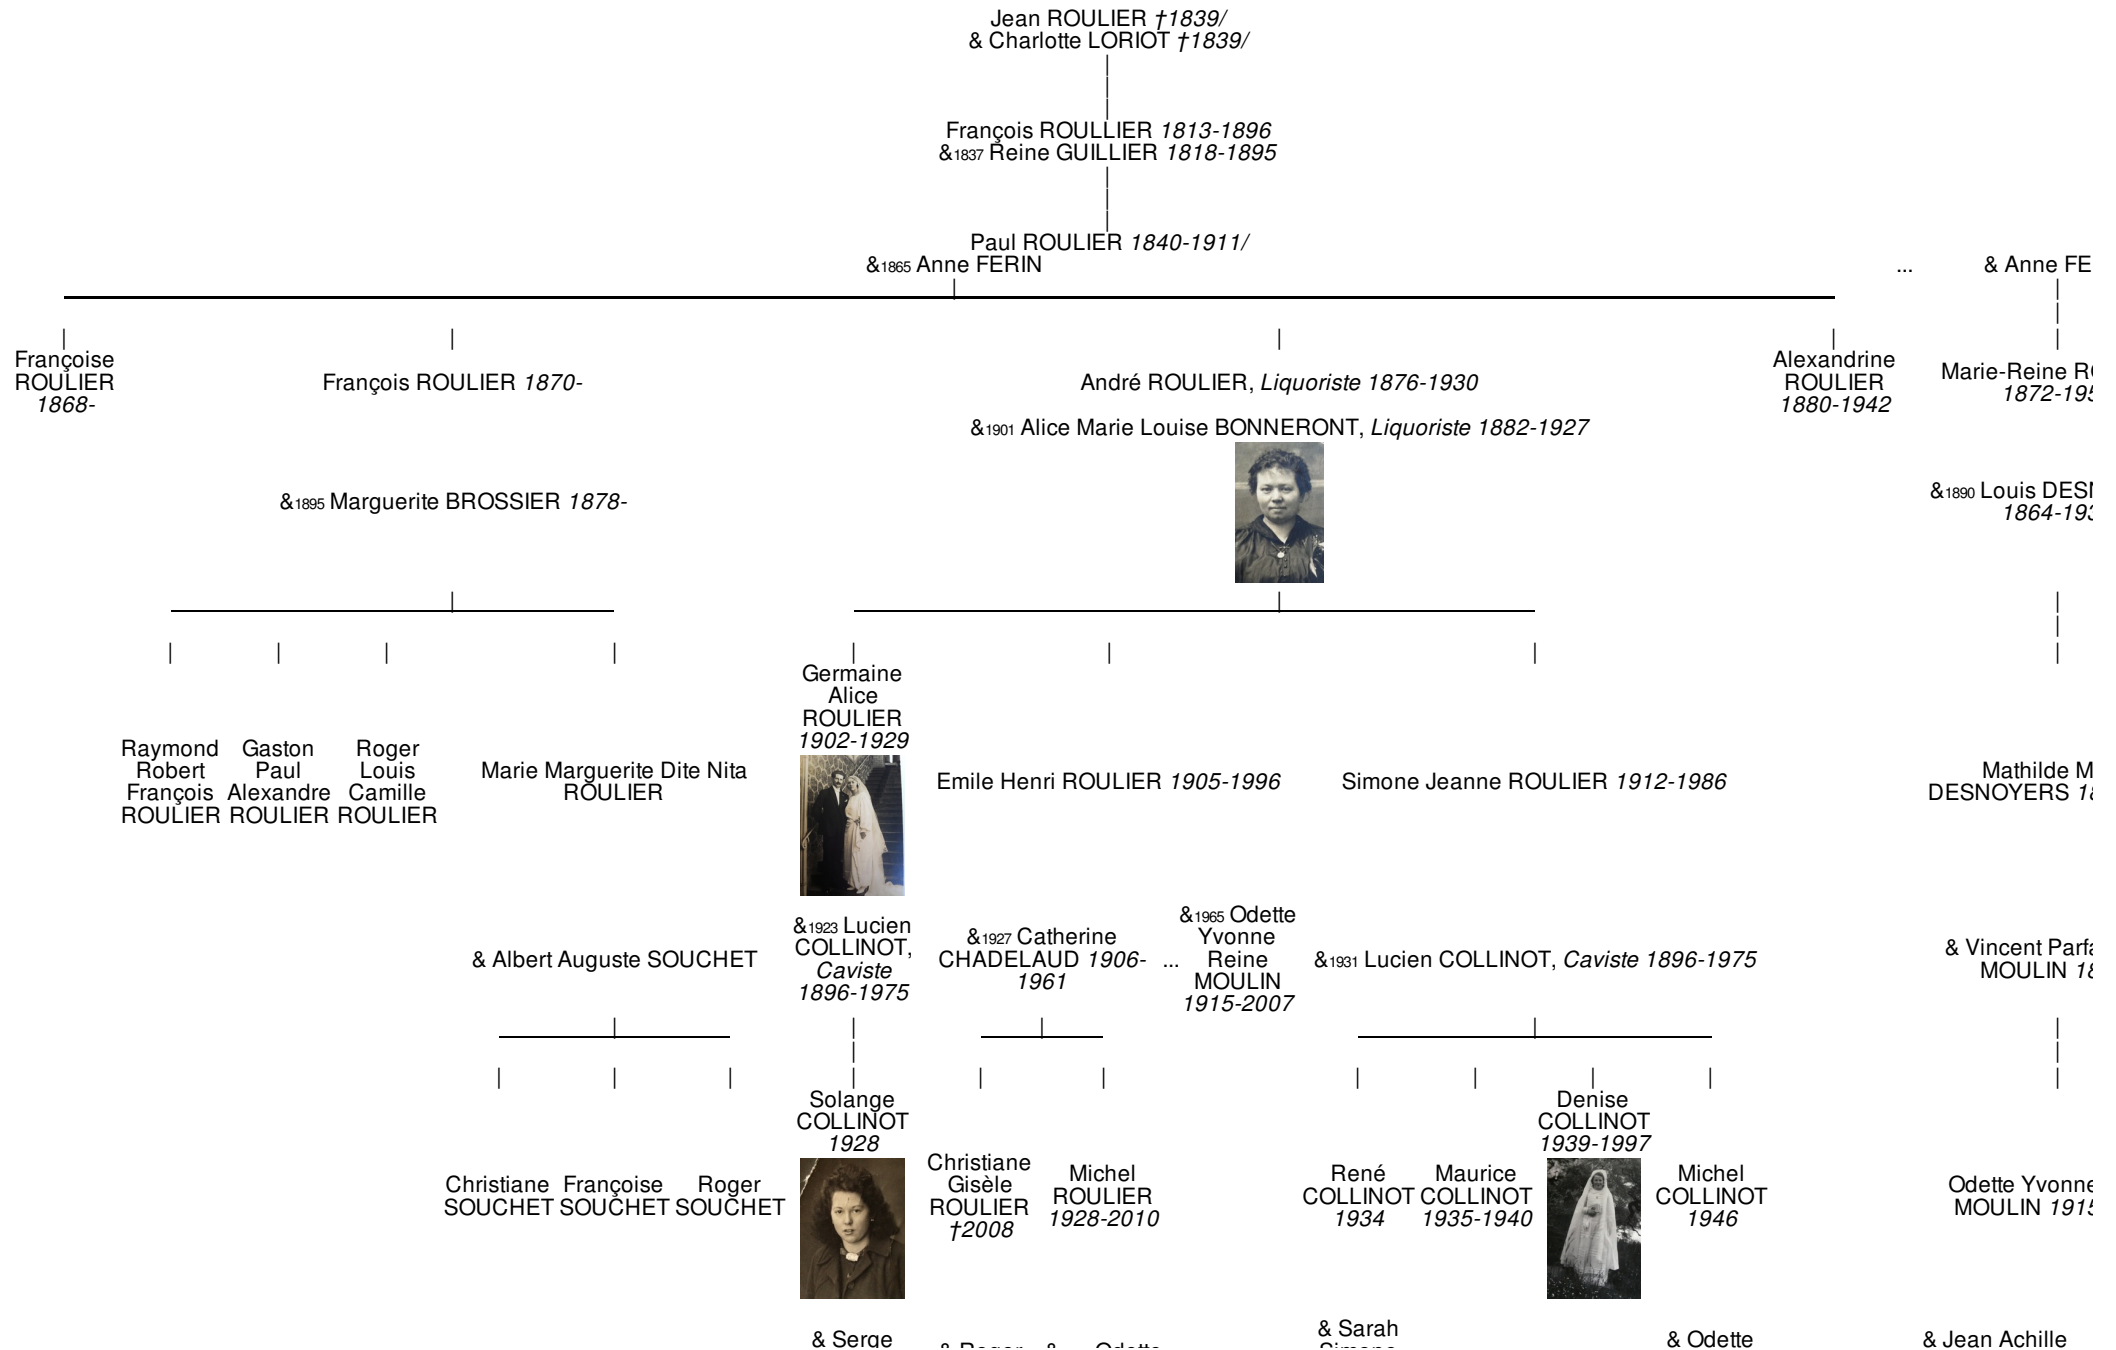

Descendants of Jean ROULIER

POLGUÈRE & Roger & 1950 Odette
BARONIAN CAPELLE
†2011

Simone
PINTO
1939

TEUILLET
LAPEYRE

Ernest Louis ...
COURCERAND

Michel
COURCERAND

RIN

OULIER
50

NOYERS
36

Marie
1891-1969

Paul Aimé
1879-

Reine
1905-2007

Emile
& Henri

.ROULIER
1905-
1996