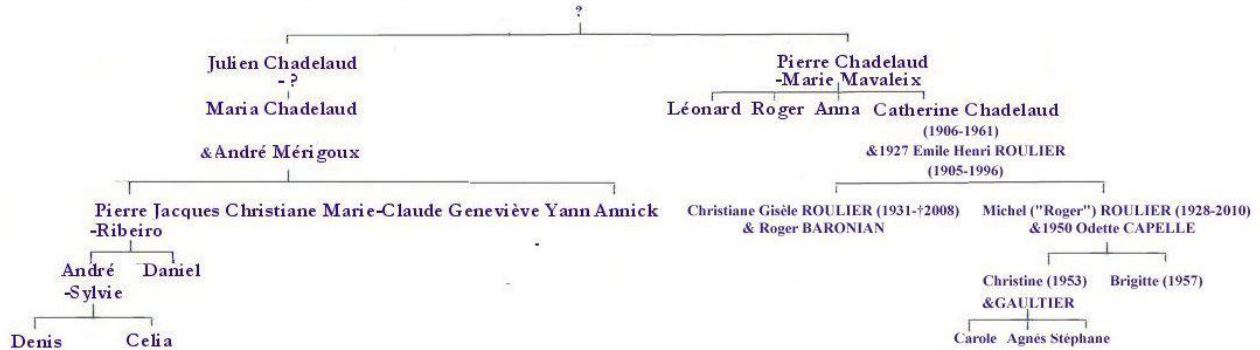

Arbre généalogique CHADELAUD

Arbre établi par RC avec l'aide de Pierre Méri goux